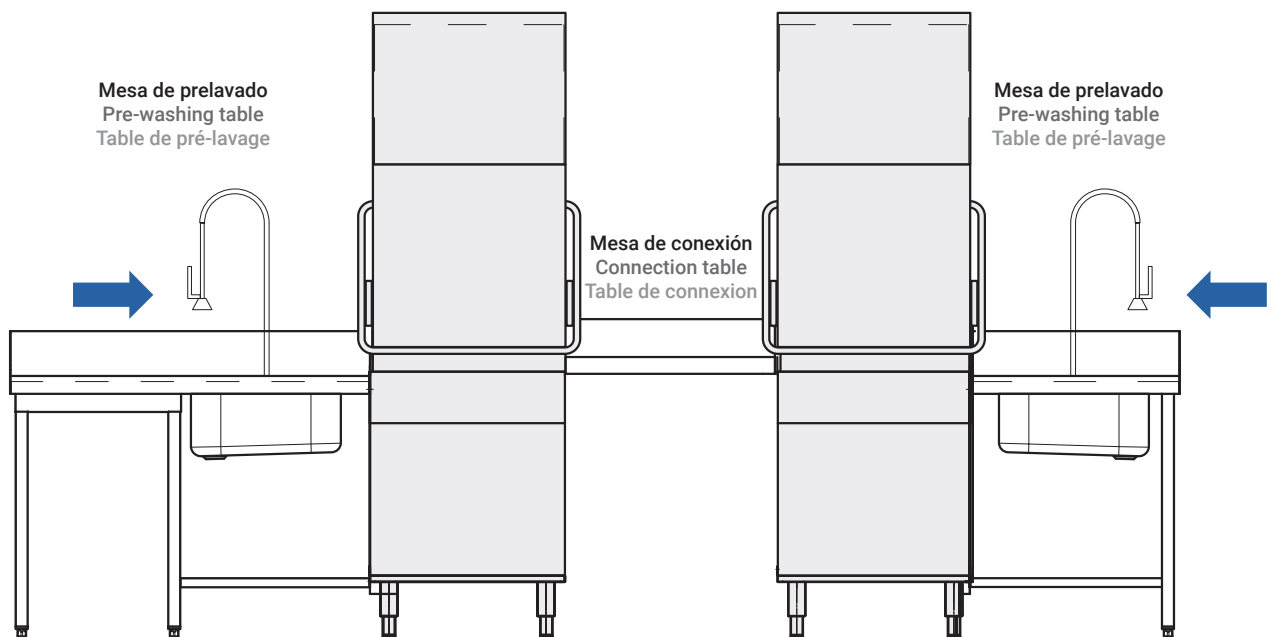

Central de desbarace doble (entrada) • Double central sorting table (entry) • Table centrale double (entrée)

Conexión con fregadero (entrada) • Connection with sink (entry) • Connexion avec évier (entrée)

4

Mesa para conectar dos máquinas (entrada/salida) • Table for connecting two dishwashers (entry/exit) • Table pour connecter deux lave-vaisselles (entrée/sortie)

Ejemplos de configuración

Configuration examples

Exemples de configuration

Mesa de prelavado + capota + mesa de conexión + capota + mesa de prelavado

Pre-washing table + pass-through dishwasher + connection table + pass-through dishwasher + pre-washing table

Table de pré-lavage + lave-vaisselle à capot + table de connexion + lave-vaisselle à capot + table de pré-lavage

Mesa central de desbarace + mesa de conexión con fregadero + capota + mesa lateral
Central sorting table + connection table with sink + pass-through dishwasher + side table
Table centrale + table de connexion avec évier + lave-vaisselle à capot + table latérale