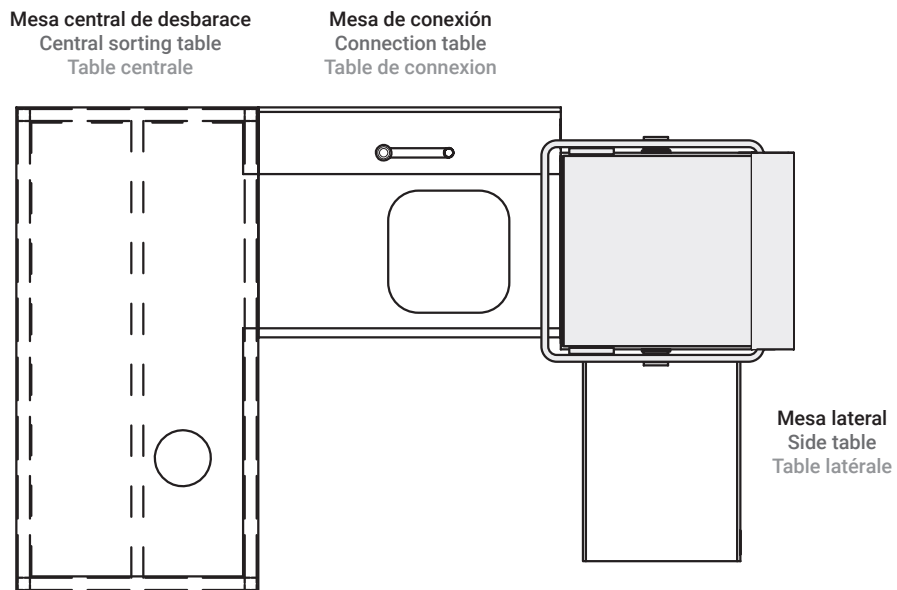

Central de desbarace doble (entrada) • Double central sorting table (entry) • Table centrale double (entrée)

Conexión con fregadero (entrada) • Connection with sink (entry) • Connexion avec évier (entrée)

4

Mesa para conectar dos máquinas (entrada/salida) • Table for connecting two dishwashers (entry/exit) • Table pour connecter deux lave-vaisselles (entrée/sortie)

Ejemplos de configuración

Configuration examples

Exemples de configuration

Mesa de prelavado + capota + mesa de conexión + capota + mesa de prelavado

Pre-washing table + pass-through dishwasher + connection table + pass-through dishwasher + pre-washing table

Table de pré-lavage + lave-vaisselle à capot + table de connexion + lave-vaisselle à capot + table de pré-lavage

Mesa central de desbarace + mesa de conexión con fregadero + capota + mesa lateral
Central sorting table + connection table with sink + pass-through dishwasher + side table
Table centrale + table de connexion avec évier + lave-vaisselle à capot + table latérale