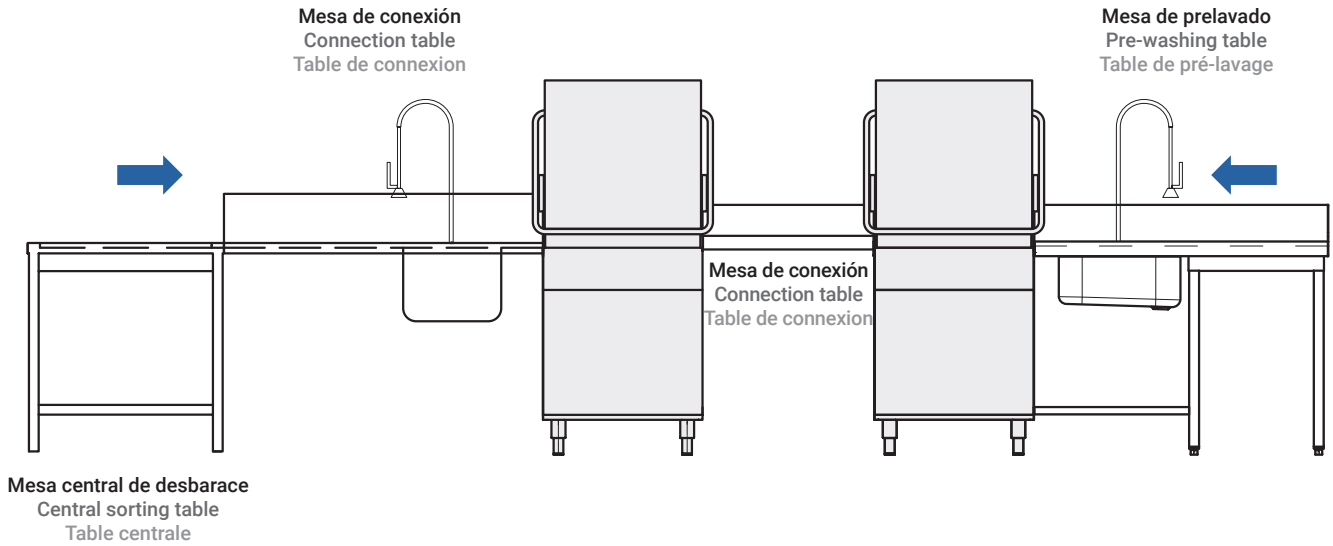

4

Mesa para conectar dos máquinas (entrada/salida) • Table for connecting two dishwashers (entry/exit) • Table pour connecter deux lave-vaisselles (entrée/sortie)

Ejemplos de configuración

Configuration examples

Table de pré-lavage + lave-vaisselle à capot + table de connexion + lave-vaisselle à capot + table de pré-lavage

Mesa central de desbarace + mesa de conexión con fregadero + capota + mesa lateral
Central sorting table + connection table with sink + pass-through dishwasher + side table
Table centrale + table de connexion avec évier + lave-vaisselle à capot + table latérale

Mesa central de desbarace + mesa de conexión con fregadero + capota + mesa de conexión + capota + mesa de prelavado con fregadero

Central sorting table + connection table with sink + pass-through dishwasher + connection table + pass-through dishwasher + pre-washing table with sink

Table centrale + table de connexion avec évier + lave-vaisselle à capot + table de connexion + lave-vaisselle à capot + table de pré-lavage avec évier

Mesa central de desbarace + mesa de conexión con fregadero + capota + mesa de conexión + capota + mesa de conexión con fregadero + mesa central de desbarace