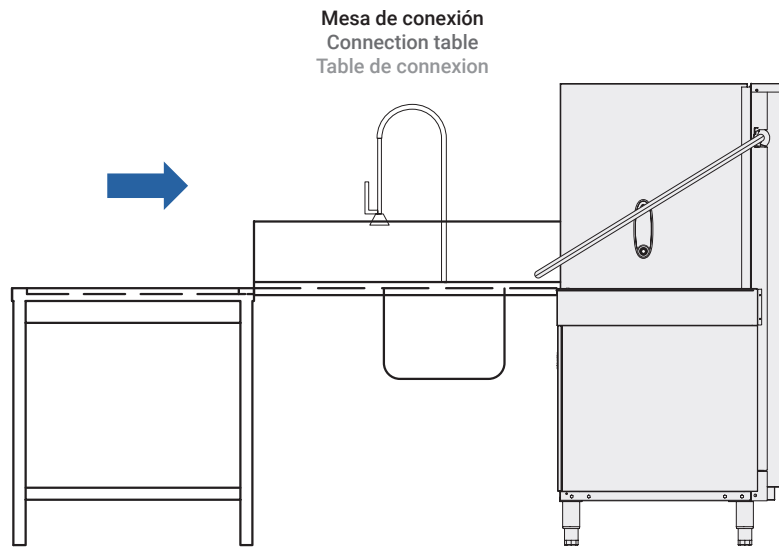

4

Mesa para conectar dos máquinas (entrada/salida) • Table for connecting two dishwashers (entry/exit) • Table pour connecter deux lave-vaisselles (entrée/sortie)

Ejemplos de configuración

Configuration examples

Exemples de configuration

Mesa de prelavado + capota + mesa de conexión + capota + mesa de prelavado

Pre-washing table + pass-through dishwasher + connection table + pass-through dishwasher + pre-washing table

Table de pré-lavage + lave-vaisselle à capot + table de connexion + lave-vaisselle à capot + table de pré-lavage

Mesa central de desbarace + mesa de conexión con fregadero + capota + mesa lateral
Central sorting table + connection table with sink + pass-through dishwasher + side table
Table centrale + table de connexion avec évier + lave-vaisselle à capot + table latérale

Mesa central de desbarace + mesa de conexión con fregadero + capota + mesa de conexión + capota + mesa de prelavado con fregadero

Central sorting table + connection table with sink + pass-through dishwasher + connection table + pass-through dishwasher + pre-washing table with sink