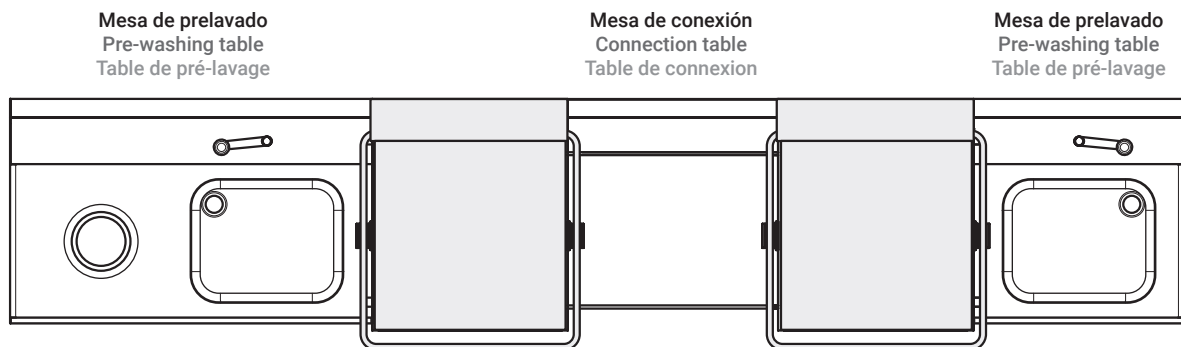

Central de desbarace doble (entrada) • Double central sorting table (entry) • Table centrale double (entrée)

Conexión con fregadero (entrada) • Connection with sink (entry) • Connexion avec évier (entrée)

4

Mesa para conectar dos máquinas (entrada/salida) • Table for connecting two dishwashers (entry/exit) • Table pour connecter deux lave-vaisselles (entrée/sortie)

Ejemplos de configuración

Configuration examples

Exemples de configuration

Mesa de prelavado + capota + mesa de conexión + capota + mesa de prelavado

Pre-washing table + pass-through dishwasher + connection table + pass-through dishwasher + pre-washing table

Table de pré-lavage + lave-vaisselle à capot + table de connexion + lave-vaisselle à capot + table de pré-lavage

Mesa central de desbarace + mesa de conexión con fregadero + capota + mesa lateral
Central sorting table + connection table with sink + pass-through dishwasher + side table
Table centrale + table de connexion avec évier + lave-vaisselle à capot + table latérale