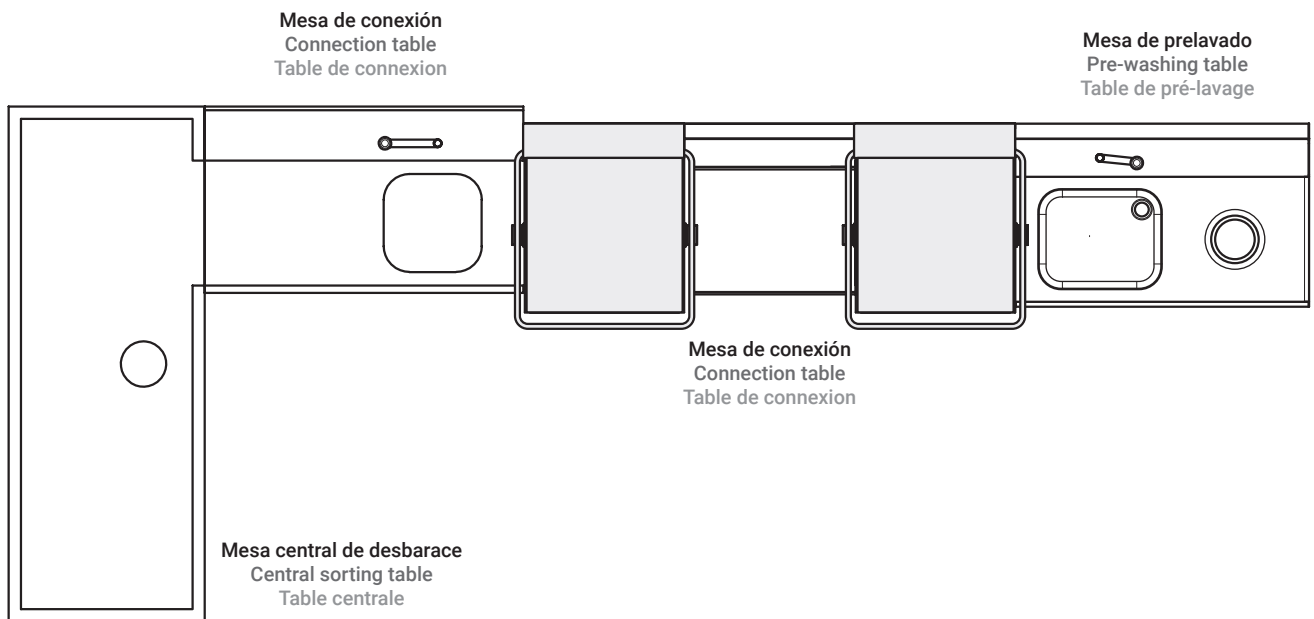

Mesa central de desbarace + mesa de conexión con fregadero + capota + mesa de conexión + capota + mesa de prelavado con fregadero

Central sorting table + connection table with sink + pass-through dishwasher + connection table + pass-through dishwasher + pre-washing table with sink

Table centrale + table de connexion avec évier + lave-vaisselle à capot + table de connexion + lave-vaisselle à capot + table de pré-lavage avec évier